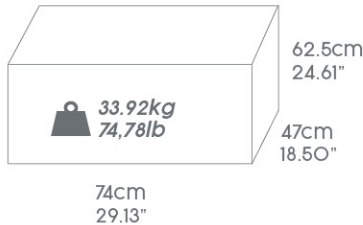

60005

180 x 66cm
 71" x 26"

LAY-Z-SPA™
 BAHAMAS AIRJET™

80%

MATERIAL · Matériel · Material · Material · Materiaal · Materiale · Material

FOAM BOTTOM
 Dessous mousse
 Parte inferior de espuma
 Schaumstoffboden
 Schuimbodem
 Fondo in schiuma
 Dno wykończone pianką