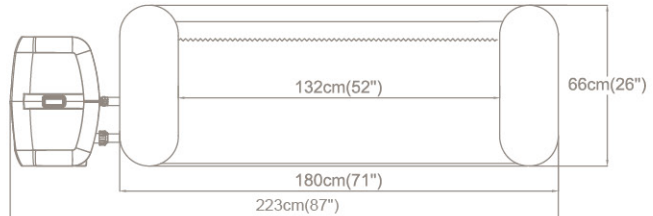

SETUP TIME
 Temps de montage
 Tiempo de montaje
 Montagezeit
 Montagetijd
 Tempo di montaggio
 Czas montażu

FREEZE SHIELD™
 WINTERIZING SYSTEM

AIRJET™

ITEM · Article · Artículo · Artikel · Artikel · Prodotto · Artykuł

60005

180 x 66cm
 71" x 26"

LAY-Z-SPA™
 BAHAMAS AIRJET™

80%

MATERIAL · Matériel · Material · Material · Materiaal · Materiale · Material

FOAM BOTTOM
 Dessous mousse
 Parte inferior de espuma
 Schaumstoffboden
 Schuimbodem
 Fondo in schiuma
 Dno wykończone pianką