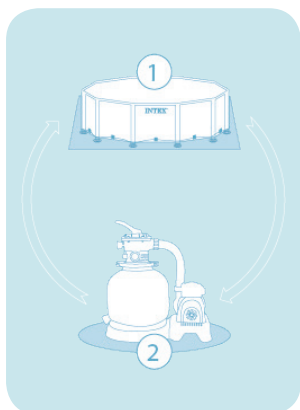

FILTRE À SABLE

4 M³/H

INTEX®
La marque référence

Filtration

Vanne 6 voies + position neutre pour hivernage

Programmeur intégré

Manomètre pour vérifier l'état d'encrassement

Moteur puissant

Garantie 2 ans

POUR PISCINE
JUSQU'À
24 m³

Débit de la pompe : 4.5m³/h
Débit du système : 4m³/h
Consommation : 190 W
Puissance : 0.25 CV
Capacité sable : 12 kg
Capacité verre filtrant : 8.5 kg
Granulométrie : 0.4 à 0.8 mm
Diamètre réservoir : 254 mm

Les filtres à sable possèdent une **vanne 6 voies** qui permet une multitude d'actions en un seul appareil (filtration, rinçage, contre-lavage, égout ...).

Ces filtres à sable sont adaptables à chaque piscine INTEX grâce à un **adaptateur inclus**.